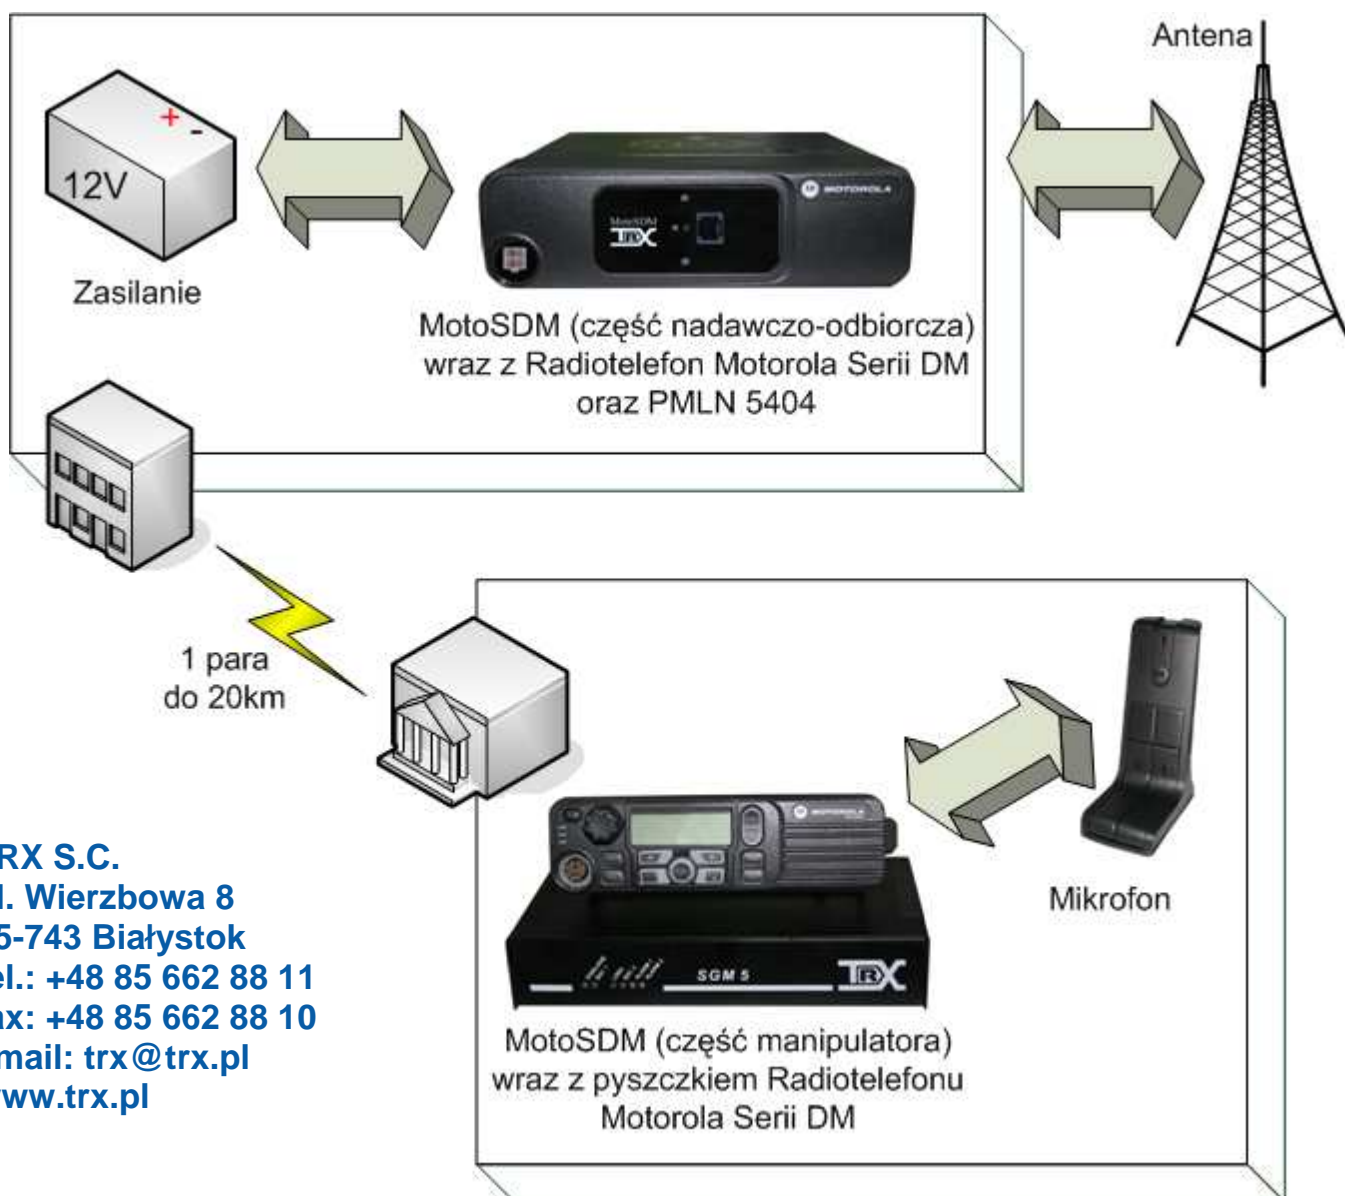

## SGM5 ZDALNE STEROWANIE RADIOTELEFONEM JEDNOPAROWE

w wersji **MotoSDM** obsługuje cyfrowe radiotelefony **MOTOTRBO** /DM3600, DM3601, DM3400 oraz DM3401/.

Urządzenia te oferuje przeniesienie na odległość prawie wszystkich funkcji radiotelefonu. Dają możliwość nadawania i odsłuchiwania sygnału audio z danego radiotelefonu, odczyt zawartości wyświetlacza radia oraz korzystanie z dostępnej klawiatury radiotelefonu.

Sterowania udostępniają także przesyłanie dwóch stanów logicznych, co pozwala na przesłanie informacji /np.: praca z baterii, niski poziom baterii, włamania/.

TRX S.C.  
ul. Wierzbowa 8  
15-743 Białystok  
tel.: +48 85 662 88 11  
fax: +48 85 662 88 10  
email: [trx@trx.pl](mailto:trx@trx.pl)  
[www.trx.pl](http://www.trx.pl)