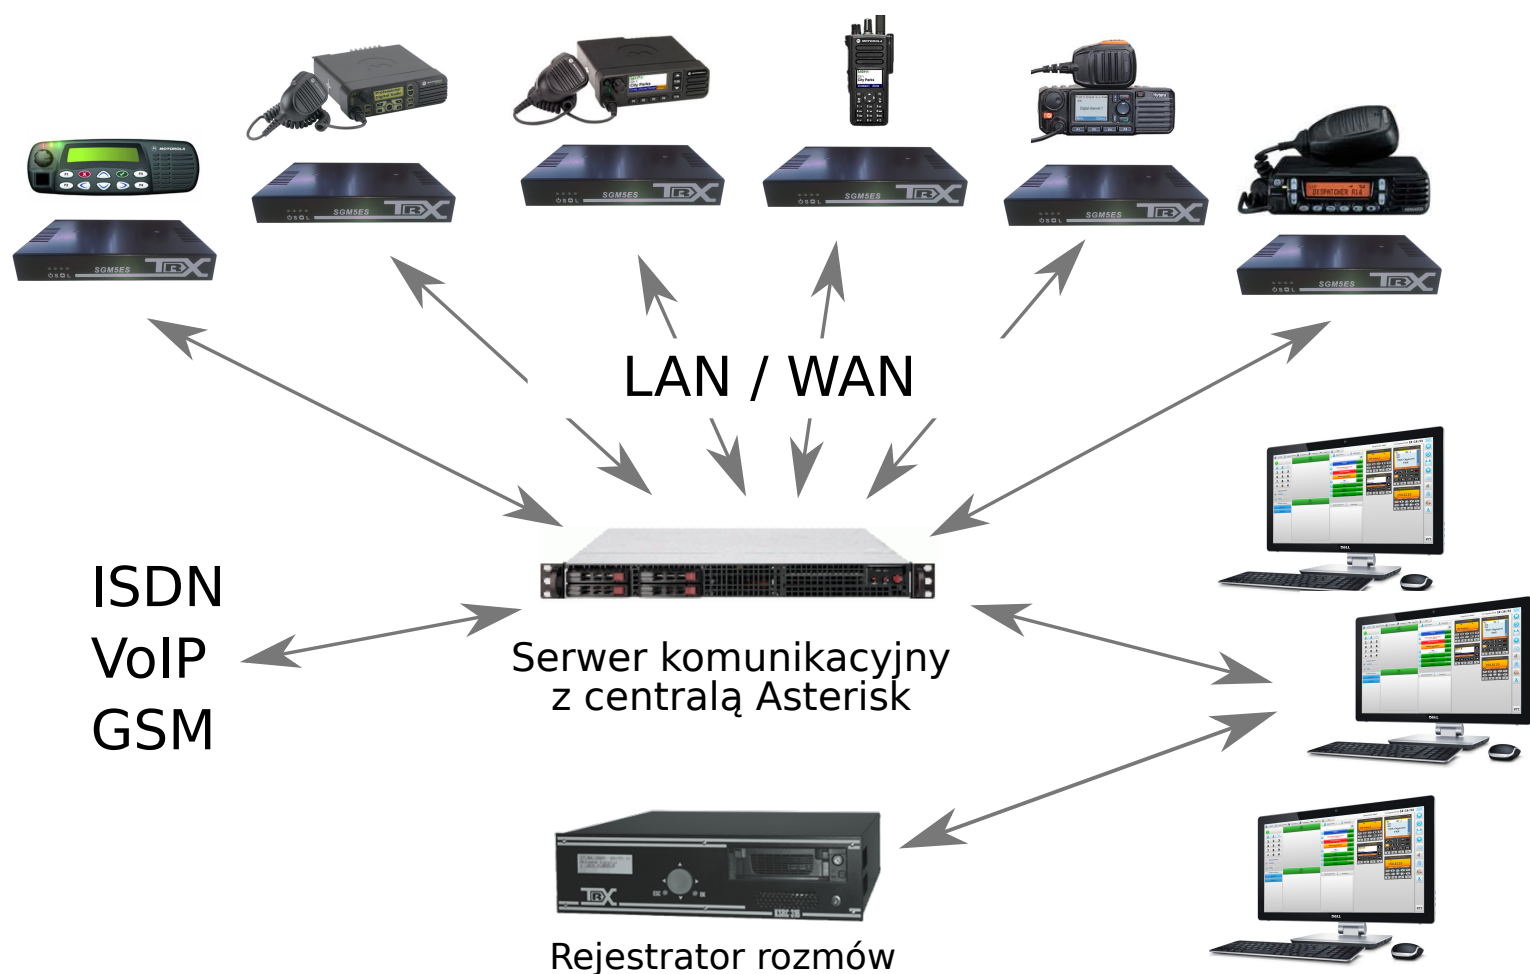

TRX

Konsola Dyspozytorska

Integracja wielu systemów łączności na jednym ekranie!

Konsola dyspozytorska firmy TRX umożliwia łatwe i przyjemne korzystanie z wielu systemów komunikacyjnych, dowolnych łącz telefonicznych i radiotelefonów podłączonych lokalnie lub zdalnie, nawet kilkaset kilometrów od biurka dyspozytora!

Radiowe systemy łączności

- Motorola seria GM
- Motorola seria DM i DP
- Kenwood seria Nexedge
- Ericsson Orion EDACS
- Hytera MD785

- Obsługa wielu kont użytkowników, dowolnie konfigurowalny dostęp do linii telefonicznych i radiotelefonów
- Połączenie z radiotelefonami jest szyfrowane.
- Nieograniczone możliwości rozbudowy, dodawania nowych radiotelefonów lokalnych i w odległych lokalizacjach
- Konfiguracja w pełni przechowywana na serwerze i dostępna z każdej konsoli. Połączenie LAN/WAN, możliwość wykorzystania istniejącej infrastruktury.
- Komfortowa obsługa za pomocą ekranu dotykowego, myszy lub pulpitu sterującego TRX VoIP Tiger.
- Profesjonalne komputery All-In-One firmy DELL z ekranem pojemnościowym.

ul. Wierzbowa 8
15-743 Białystok
+48 85 662 88 11

TRX S.C. Białystok
trx@trx.pl
<http://www.trx.pl>

Budowa systemu

Wszystkie elementy systemu łączą się ze sobą za pomocą sieci LAN/WAN. Połączenie z radiotelefonami następuje za pomocą serwera komunikacyjnego, dzięki czemu jednocześnie istnieje tylko jedno połączenie do sterowania SGM5E do serwera i jedno do rejestratora rozmów.

Pozwala to na użycie łącza o niskiej przepustowości w lokalizacji gdzie zamontowany jest radiotelefon.

Dodatkowo cała komunikacja na radiotelefonach łącznie z treścią wyświetlacza może być nagrywana na rejestratorze TRX KSRC i odsłuchiwana z konsoli dyspozytorskiej.